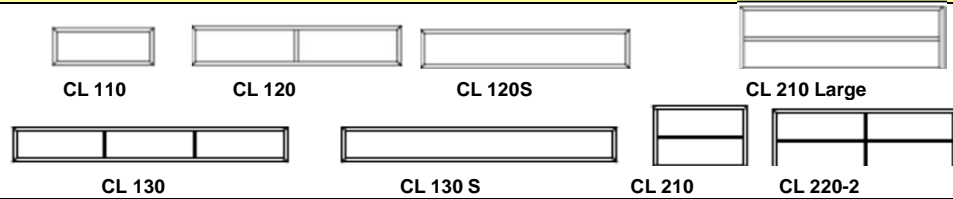

MOBILI - profondità 37,5 cm

tutti i mobili indicati sono personalizzabili con ante - cassetti - piedini - accessori vari come indicato nella sezione 'ante e cassetti' ed 'accessori' di questo listino

CL 110		struttura mobile a 1 scomparto, 1 pannello posteriore, H205mm L 526mm		pz	550,00
CL 120		struttura mobile a 2 scomparti, 2 pannelli posteriori, H205mm L 1024mm		pz	850,00
CL 120 S		struttura mobile a 1 scomparto, 2 pannelli posteriori, H205mm L 1024mm (ad es. utile per la soundbar)		pz	850,00
CL 130		struttura mobile a 3 scomparti, 3 pannelli posteriori, H205mm L 1522mm		pz	990,00
CL 130 S		struttura mobile a 3 scomparti, 3 pannelli posteriori, H205mm L 1522mm (ad es. utile per la soundbar)		pz	990,00
CL 210		struttura mobile a 1 scomparto, 1 pannello posteriore, 1 ripiano, H366mm L 526mm	bianco - nero - grigio - grigio chiaro	pz	640,00
CL 210 LARGE		struttura mobile a 1 scomparto, 1 pannello posteriore, 1 ripiano, H366mm L 692mm		pz	760,00
CL 310	new	struttura mobile a 1 scomparto, 1 pannello posteriore, 2 ripiani, H526mm L 526mm		pz	760,00
CL 310 LARGE	new	struttura mobile a 1 scomparto, 1 pannello posteriore, 2 ripiani, H526mm L 692mm		pz	940,00
CL 220		struttura mobile a 1 scomparto, 1 pannello posteriore, 1 ripiano, H366mm L 1024mm		pz	940,00
CL 220-2		struttura mobile a 2 scomparti, 2 pannelli posteriori, 2 ripiani, H366mm L 1024mm		pz	960,00
CL 230		struttura mobile a 3 scomparti, 3 pannelli posteriori, 3 ripiani, H 366mm L 1522mm		pz	1.190,00
CL 230 S	new	struttura mobile a 3 scomparti, 3 pannelli posteriori, 3 ripiani, H 366mm L 1522mm		pz	1.190,00

CL 410		struttura mobile a 2 scomparti, 2 pannelli mensola per scomparto, pannello posteriore, H704mm L 526mm		pz	960,00
CL 420		struttura mobile a 4 scomparti, 1 mensola per scomparto, pannello posteriore, H704mm L 1024mm	bianco - nero - grigio - grigio chiaro	pz	1.340,00
CL 430		struttura mobile a 6 scomparti, 1 mensola per scomparto, pannello posteriore, H704mm L 1522mm		pz	1.690,00