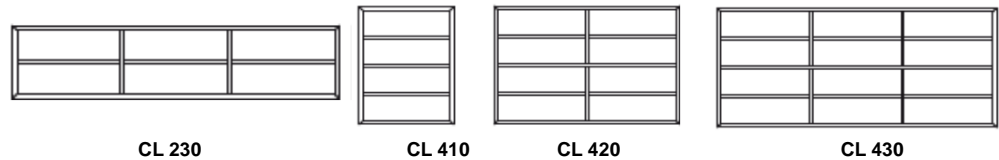

MOBILI - profondità 37,5 cm

tutti i mobili indicati sono personalizzabili con ante - cassetti - piedini - accessori vari come indicato nella sezione 'ante e cassetti' ed 'accessori' di questo listino

CL 110		struttura mobile a 1 scomparto, 1 pannello posteriore, H205mm L 526mm		pz	550,00
CL 120		struttura mobile a 2 scomparti, 2 pannelli posteriori, H205mm L 1024mm		pz	850,00
CL 120 S		struttura mobile a 1 scomparto, 2 pannelli posteriori, H205mm L 1024mm (ad es. utile per la soundbar)		pz	850,00
CL 130		struttura mobile a 3 scomparti, 3 pannelli posteriori, H205mm L 1522mm		pz	990,00
CL 130 S		struttura mobile a 3 scomparti, 3 pannelli posteriori, H205mm L 1522mm (ad es. utile per la soundbar)		pz	990,00
CL 210		struttura mobile a 1 scomparto, 1 pannello posteriore, 1 ripiano, H366mm L 526mm	bianco - nero - grigio - grigio chiaro	pz	640,00
CL 210 LARGE		struttura mobile a 1 scomparto, 1 pannello posteriore, 1 ripiano, H366mm L 692mm		pz	760,00
CL 310	new	struttura mobile a 1 scomparto, 1 pannello posteriore, 2 ripiani, H526mm L 526mm		pz	760,00
CL 310 LARGE	new	struttura mobile a 1 scomparto, 1 pannello posteriore, 2 ripiani, H526mm L 692mm		pz	940,00
CL 220		struttura mobile a 1 scomparto, 1 pannello posteriore, 1 ripiano, H366mm L 1024mm		pz	940,00
CL 220-2		struttura mobile a 2 scomparti, 2 pannelli posteriori, 2 ripiani, H366mm L 1024mm		pz	960,00
CL 230		struttura mobile a 3 scomparti, 3 pannelli posteriori, 3 ripiani, H 366mm L 1522mm		pz	1.190,00
CL 230 S	new	struttura mobile a 3 scomparti, 3 pannelli posteriori, 3 ripiani, H 366mm L 1522mm		pz	1.190,00

CL 410		struttura mobile a 2 scomparti, 2 pannelli mensola per scomparto, pannello posteriore, H704mm L 526mm		pz	960,00
CL 420		struttura mobile a 4 scomparti, 1 mensola per scomparto, pannello posteriore, H704mm L 1024mm	bianco - nero - grigio - grigio chiaro	pz	1.340,00
CL 430		struttura mobile a 6 scomparti, 1 mensola per scomparto, pannello posteriore, H704mm L 1522mm		pz	1.690,00