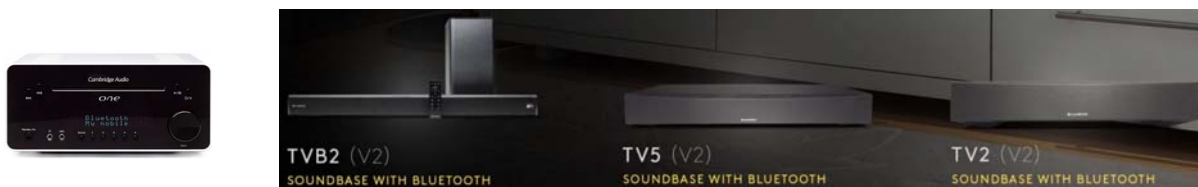

LIFESTYLE & TV SOUND

ONE

ONE	sistema One, CD Player con FM/DAB+, 2 x 30 watts RMS, Bluetooth e ingressi digitali, in un cabinet high gloss black o white	high gloss nero - bianco	pz	449,00
TV 2 V2	diffusore per TV (per TV fino a 40") - 2 diffusori BMR da 2.25" ad ampia dispersione - 1 subwoofer interno da 6.5" - amplificatore da 100W - telecomando intelligente interno a I/R e Auto Power On - DSP con 4 modalità di ascolto: Voce, Musica, Film & TV - Bluetooth Streaming da telefoni e tablet - facile connessione TV a cavo singolo via ingresso ottico Toslink - ingressi RCA e 3.5mm - dim. 550mm (L) x 104 (H) x 331 (P)	nero	pz	308,00
TV 5 V2	diffusore per TV - 2 diffusori BMR da 2.25" - 2 sub interni da 6.5" - amplificatore da 100W - telecomando intelligente interno a I/R e Auto Power On e Down - DSP con 4 modalità di ascolto: Voce, Musica, Film & TV - Bluetooth Streaming - facile connessione TV a cavo singolo via ingresso ottico Toslink - ingressi RCA e 3.5mm - dim. 725mm (L) x 100 (H) x 340 (P)	nero	pz	411,00